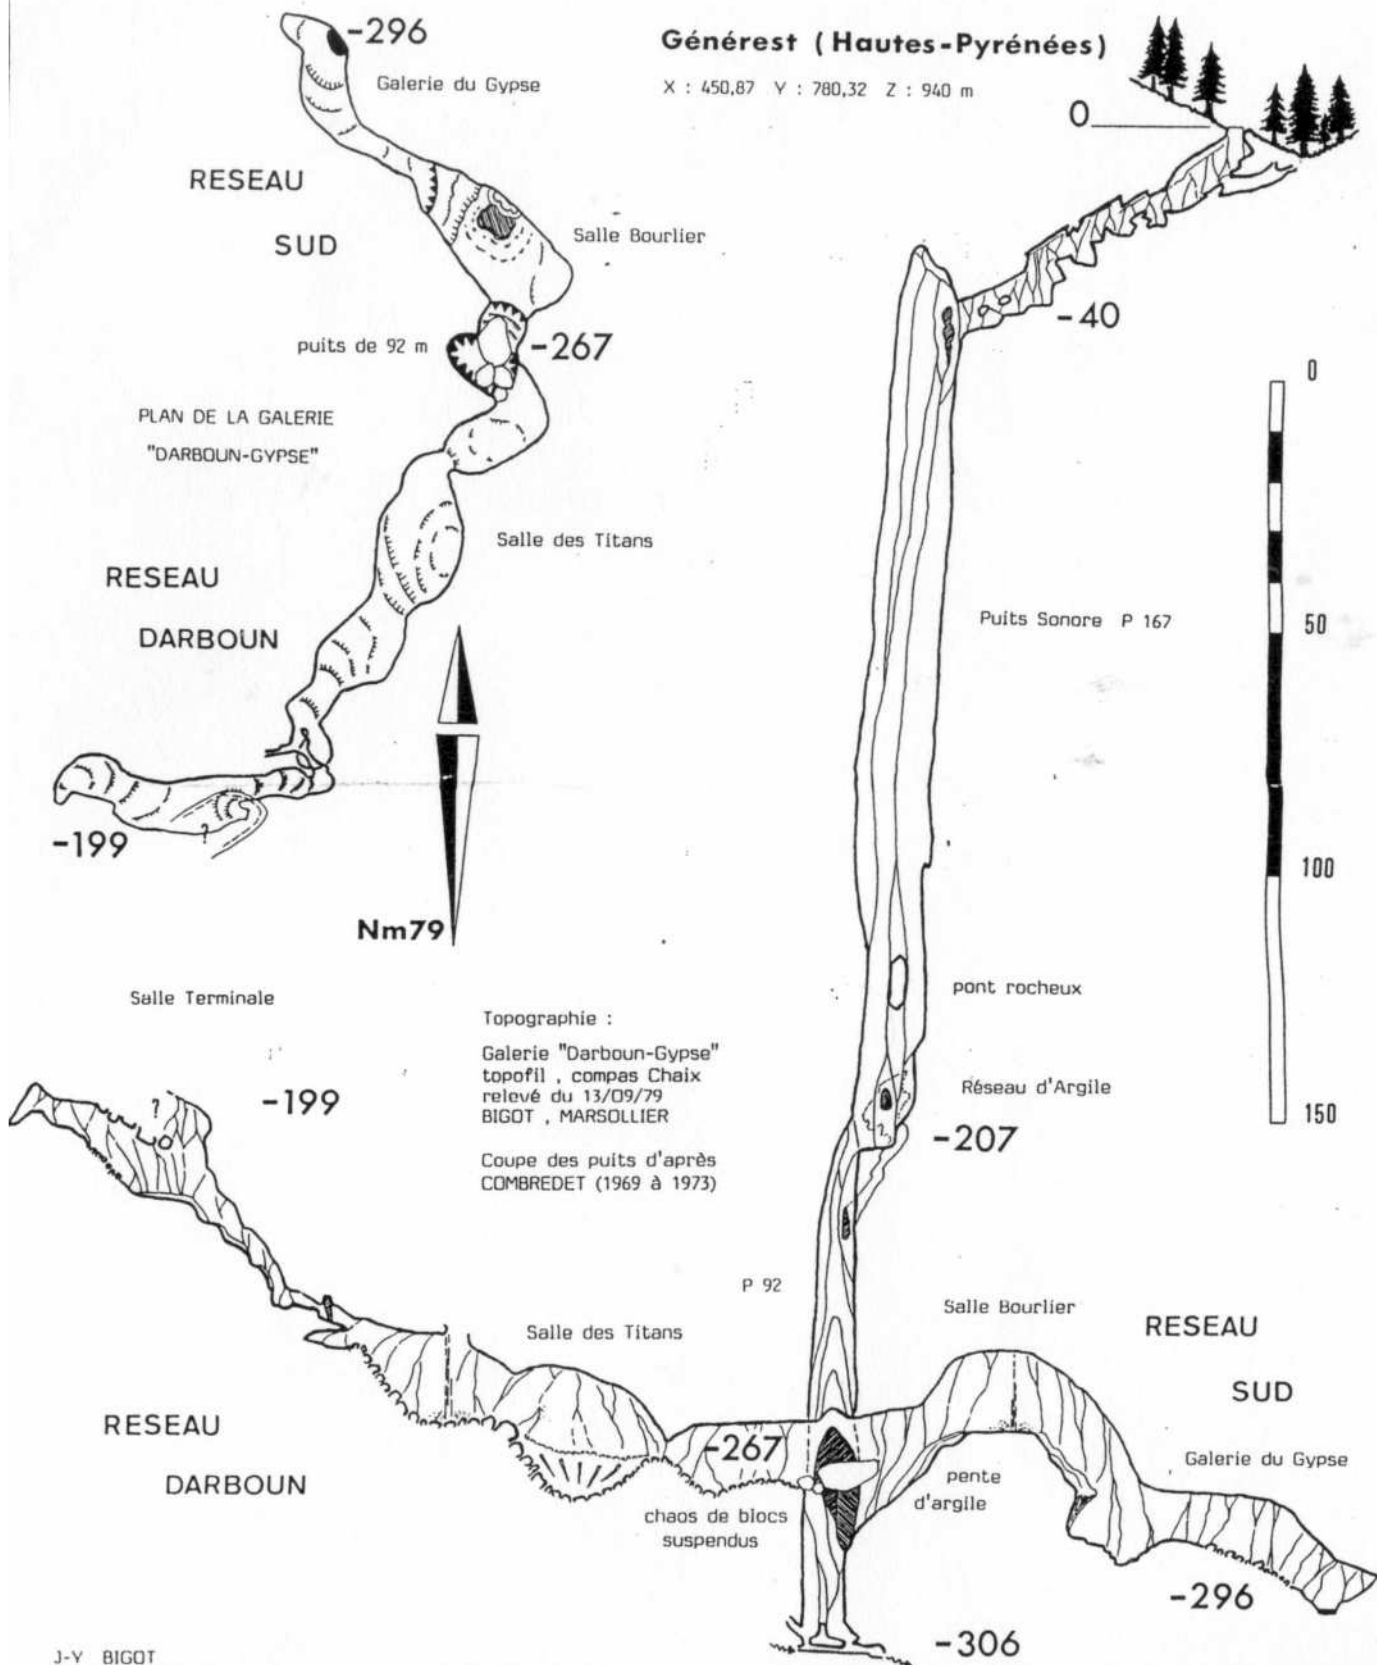

GOUFFRE DU MONT CAUP

Générest (Hautes-Pyrénées)

X : 450,87 Y : 780,32 Z : 940 m

Topographie :
Galerie "Darboun-Gypse"
topofil , compas Chaix
relevé du 13/09/79
BIGOT , MARSOLLIER

Coupe des puits d'après
COMBREDET (1969 à 1973)

Nm79